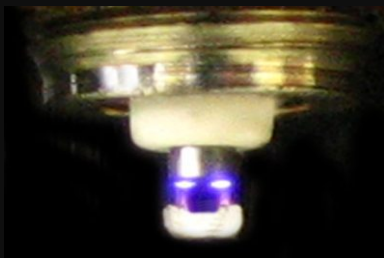

iskra

Świece zapłonowe U-SUPER

Mniejsze zużycie paliwa

Zwiększenie dynamiki silnika

Ograniczenie toksyczności spalin

Wydłużenie żywotności katalizatora

EN ISO 9001:2000
TUV Cert Nr 75.100.6301

www.iskra-kielce.pl

Wieloletnie badania prowadzone przez firmę ISKRA wraz z ośrodkami naukowymi pozwoliły na skonstruowanie świec zapłonowych dostosowanych do pracy z najnowszymi konstrukcjami silników.

Wyprofilowanie elektrody bocznej świecy w kształcie litery "U" korzystnie wpływa na przebieg zapłonu mieszanki paliwowej w cylindrze silnika, ma znaczący wpływ na obniżenie zużycia paliwa, poprawę dynamiki silnika i ograniczenie toksyczności spalin.